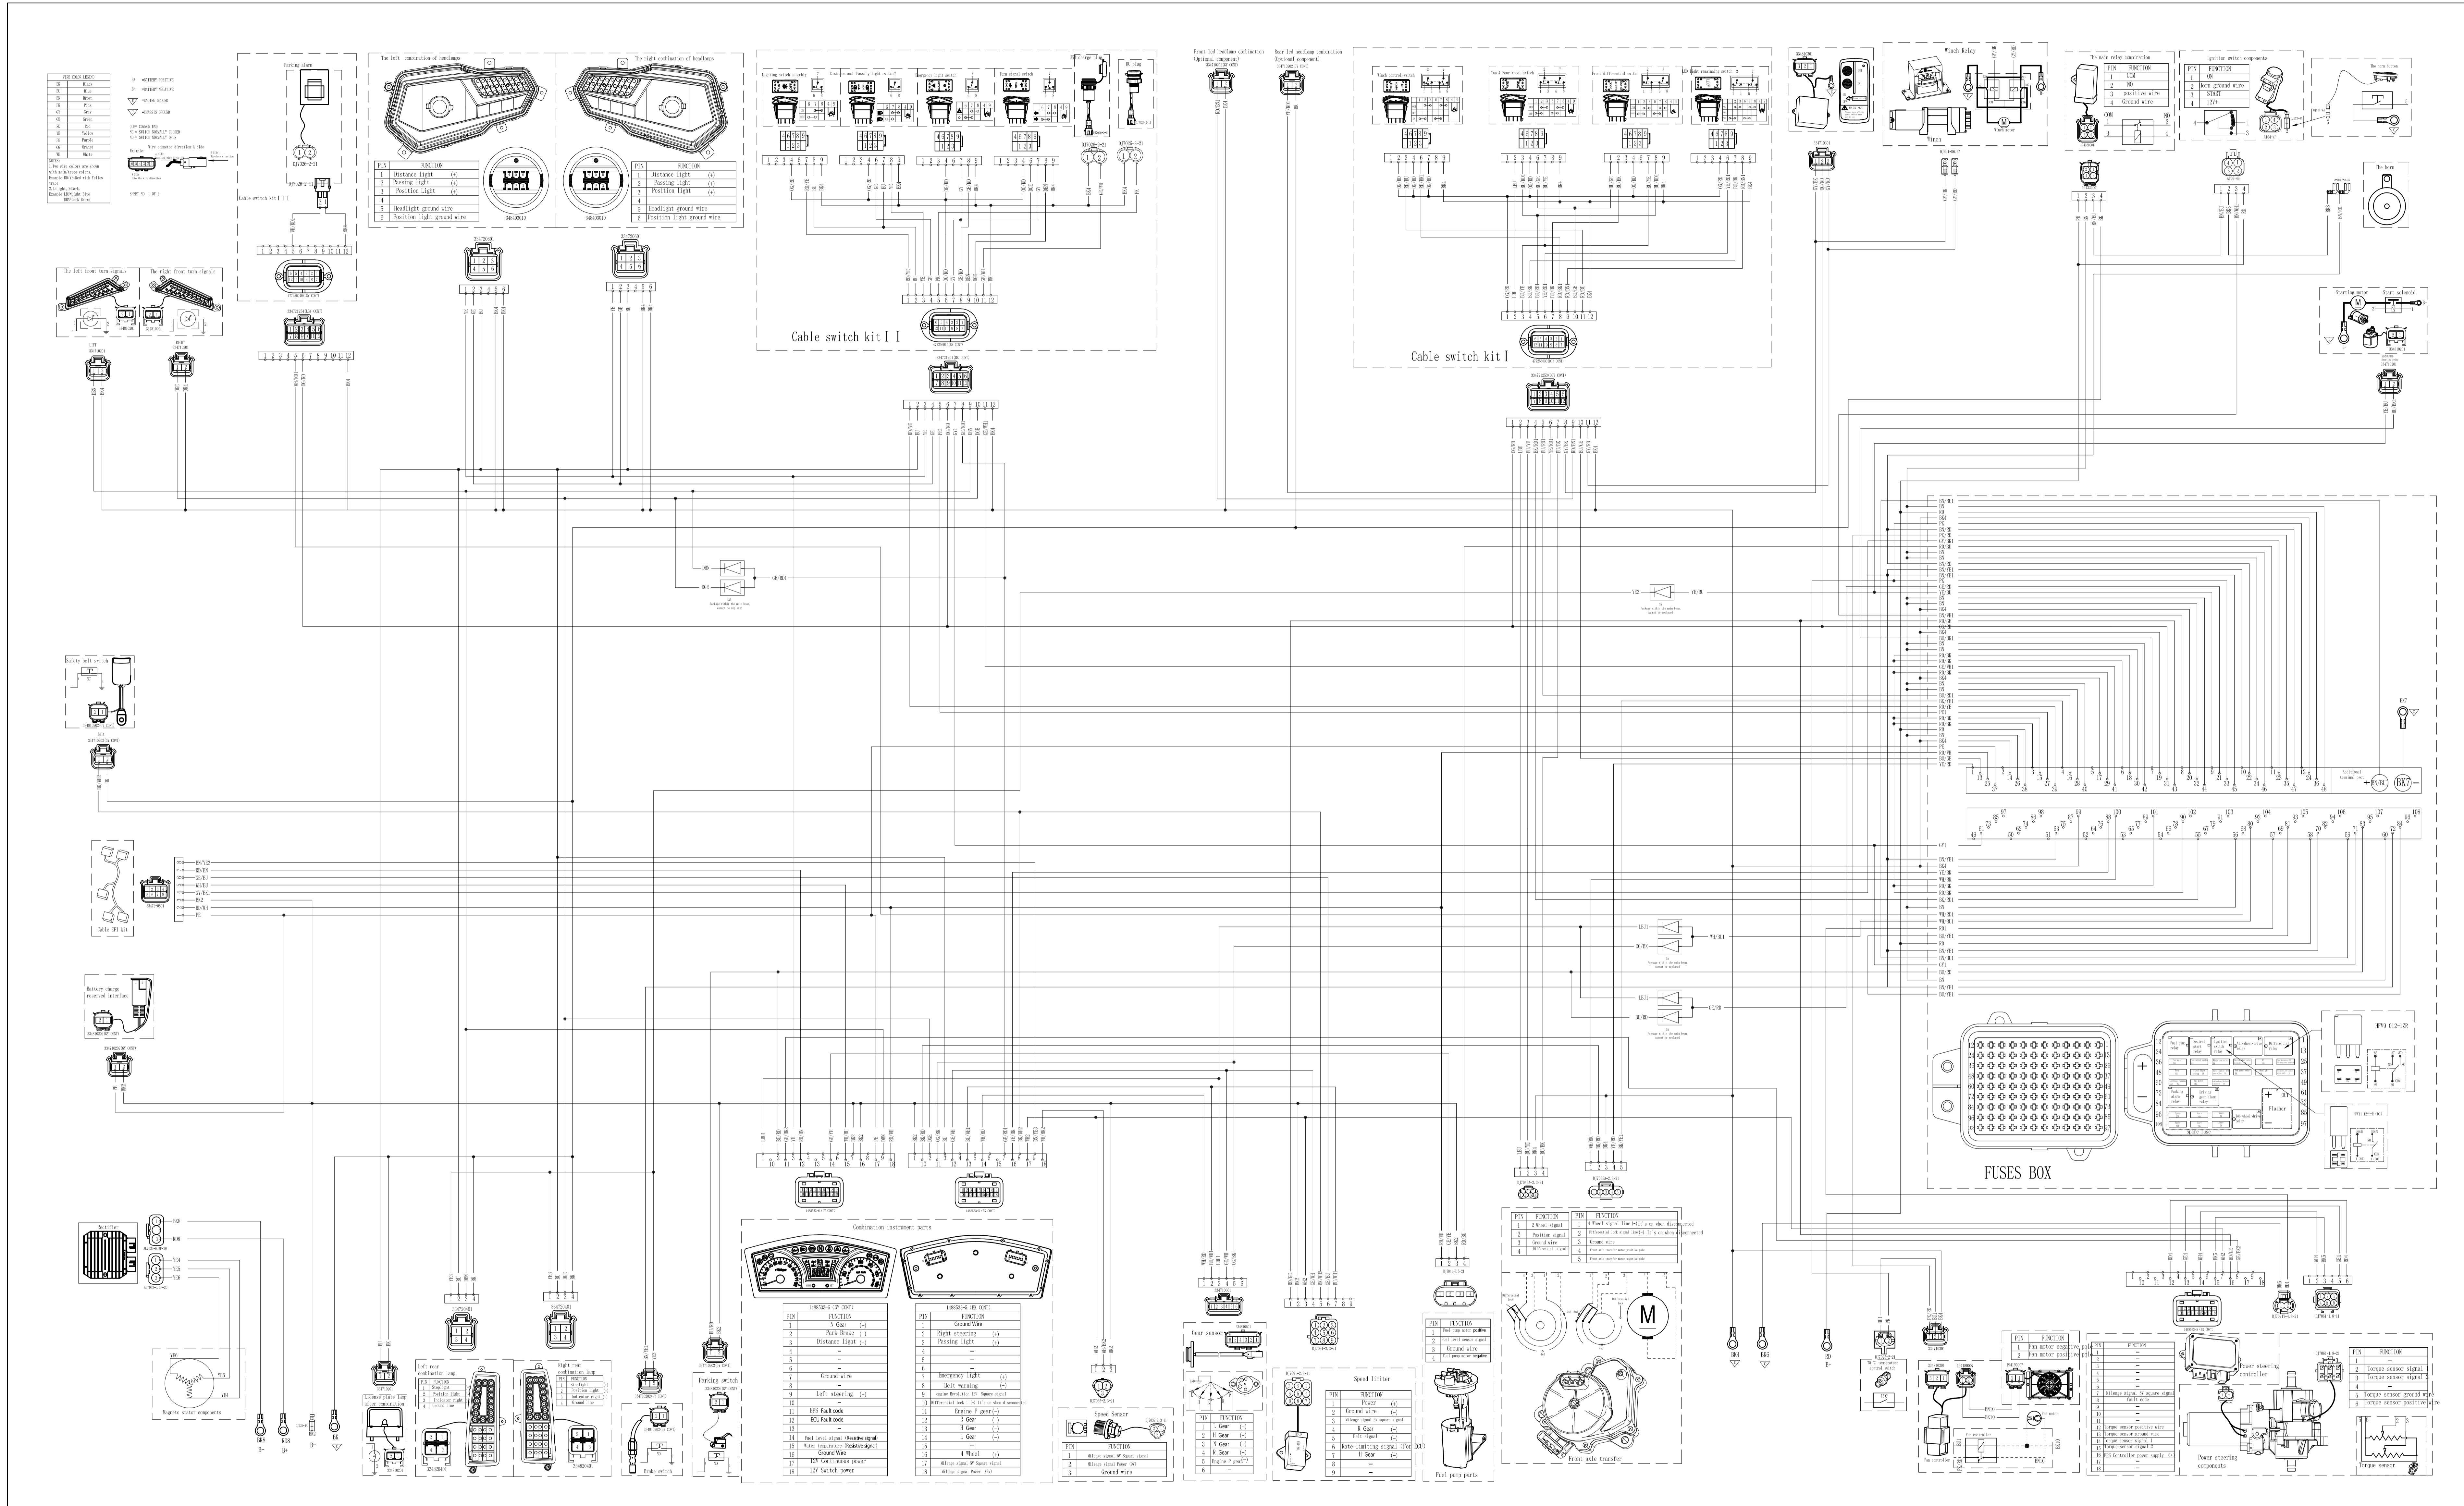

版次 NO.	备注 DESCRIPTION	时间 DATE	设计人 BY
00			
01			
02			

The HS750TV-3/HS750TV/HS550TV/HS700TV-7/HS500TV-5 vehicle wiring diagrams(New fuse box)

关键特性 Key characteristic	重要特性 Major characteristic
视图 PROJECTION	HS750TV
相似件 SIMILAR PART	物料号 ERP NO.
发布日期 RELEASE STATUS	中文名称 REV
设计 DESIGN	原理图 PART NAME
审核 CHECK	Vehicle wiring diagrams
制图 DRAWN	MATERIAL 材料
刘川	刘川
	数量 QTY
	重量 WT
	页码及总页数 B / TOTAL SHEETS
	重庆环松科技有限公司