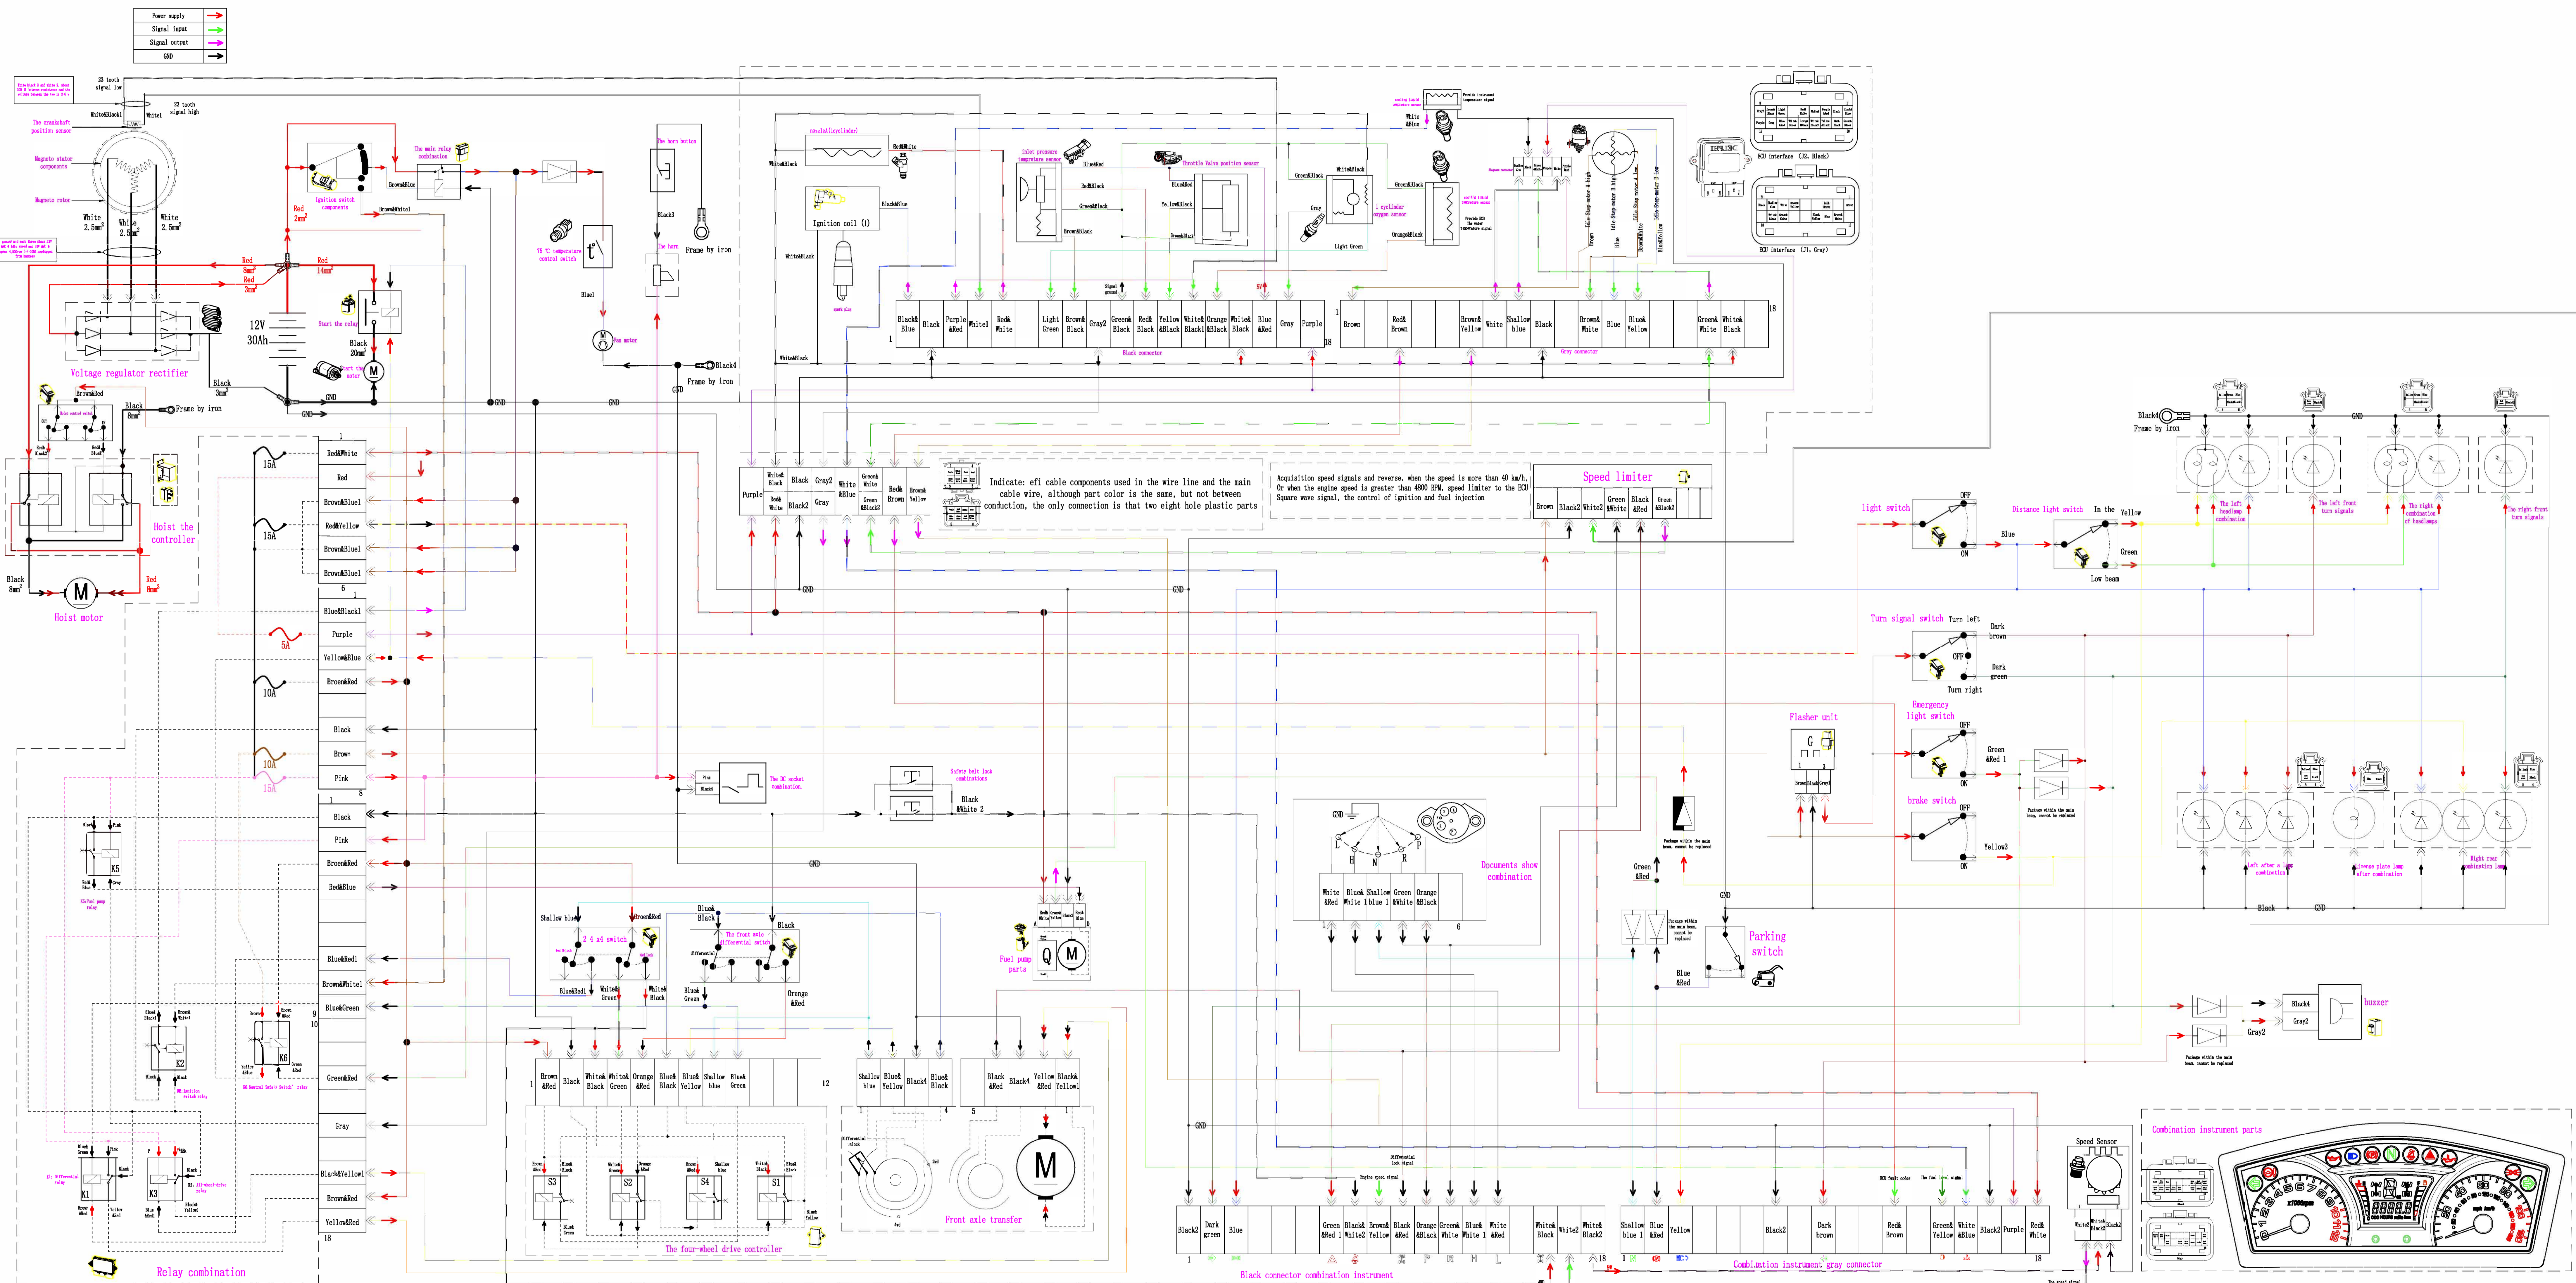

Sector & Vector 450 Wiring Diagram

- 0.5mm²—0.05
- 1.25mm²—0.15
- 2.0mm²—2.0
- 3.0mm²—3.0
- 8.0mm²—4.0
- 14mm²—7.0