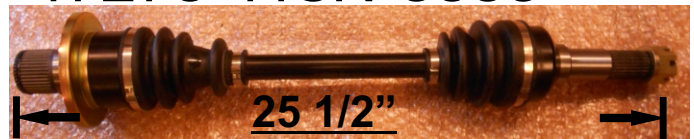

Alligator
Wide +4"
-115N-