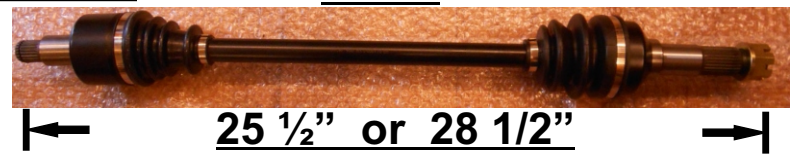

Front Left
47210-116-0000 25"
47210-116c-0000 28"

UTV 800

2008-2012
2013-2015 'C'

Front Right
47230-116-0000 25 1/2"
47230-116c-0000 28 1/2"