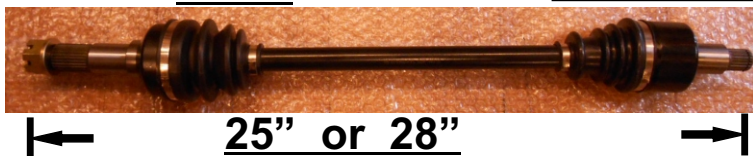

Front Left
47210-116-0000 25"
47210-116c-0000 28"

UTV 800

2008-2012
2013-2015 'C'

Front Right
47230-116-0000 25 1/2"
47230-116c-0000 28 1/2"