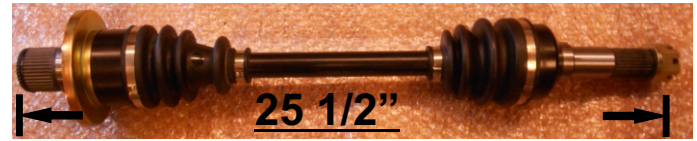

**Front Left**  
**47210-116-0000** 25"  
**47210-116c-0000** 28"

**UTV 800**

**2008-2012**  
**2013-2015 'C'**

**Front Right**  
**47230-116-0000** 25 1/2"  
**47230-116c-0000** 28 1/2"

**Rear Left**  
**47250-116-0000** 23 1/2"  
**47250-116c-0000** 26 1/2"