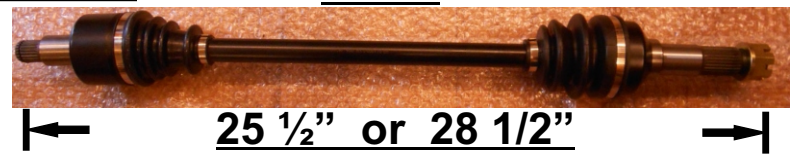

**Front Left**  
**47210-116-0000** 25"  
**47210-116c-0000** 28"

**UTV 800**

**2008-2012**  
**2013-2015 'C'**

**Front Right**  
**47230-116-0000** 25 1/2"  
**47230-116c-0000** 28 1/2"

**Rear Left**  
**47250-116-0000** 23 1/2"  
**47250-116c-0000** 26 1/2"