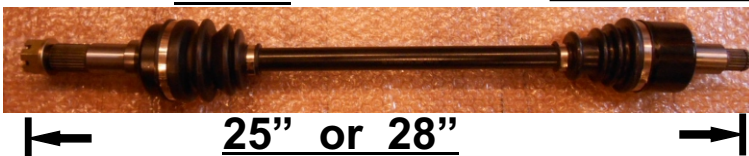

**Front Left**  
**47210-116-0000** 25"  
**47210-116c-0000** 28"

**UTV 800**

**2008-2012**  
**2013-2015 'C'**

**Front Right**  
**47230-116-0000** 25 1/2"  
**47230-116c-0000** 28 1/2"

**Rear Left**  
**47250-116-0000** 23 1/2"  
**47250-116c-0000** 26 1/2"